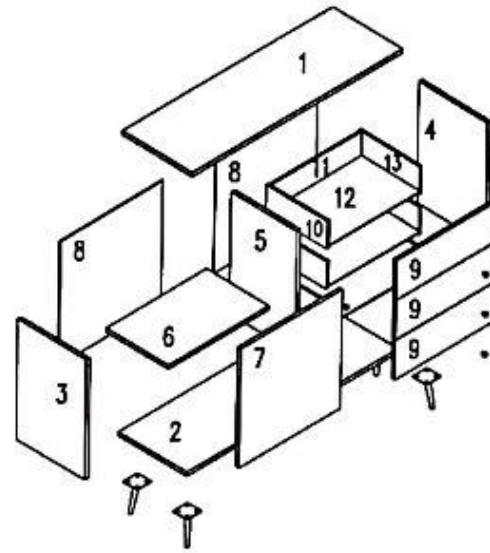

B007GS002

NO.	SIZE	QTY
1	1182*396*19	1
2	1182*396*19	1
3	578*395*19	1
4	578*395*19	1
5	578*376*18	1
6	562*357*18	1
7	574*568*18	1
8	588*572*5	2
9	568*190*18	3
10/13	350*130*12	8
11	512*130*12	3
12	522*344*5	3

A 1kg bracket 2set	B $\phi 18 \times 10 \times 20$ 4pcs	C M4*22 4PCS
D M5*42 12pcs	E $\phi 15 \times 11.5$ 2pcs	F $\phi 9 \times 30$ 12pcs
G M3.5*12 4PCS	H M4*30 2PCS	I $\phi 12 \times 18$ 2pcs
J / 4set	K / 4set	L / 4set
M 300mm 3PA	N W30050*150 4pcs	O W30060*150 1pcs
P M6*16 19pcs		

STEP 1:

M 300mm 4PCS	G M3.5*12 2PCS

STEP 2:

J / 4set	D M5*42 6pcs	E $\phi 15 \times 11.5$ 6pcs	F $\phi 9 \times 30$ 6pcs