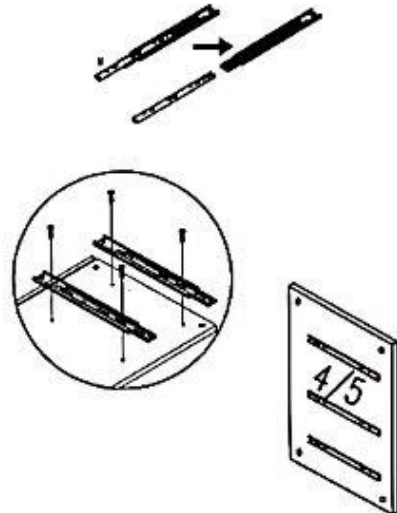

B007GS002

NO.	SIZE	QTY
1	1182*396*19	1
2	1182*396*19	1
3	578*395*19	1
4	578*395*19	1
5	578*376*18	1
6	562*357*18	1
7	574*568*18	1
8	588*572*5	2
9	568*190*18	3
10/13	350*130*12	8
11	512*130*12	3
12	522*344*5	3

A 1kg bracket 2set	B $\phi 18 \times 10 \times 20$ 4pcs	C M4*22 4PCS
D M5*42 12pcs	E $\phi 15 \times 11.5$ 2pcs	F $\phi 9 \times 30$ 12pcs
G M3.5*12 4PCS	H M4*30 2PCS	I $\phi 12 \times 18$ 2pcs
J / 4set	K / 4set	L / 4set
M 300mm 3PA	N W30050*150 4pcs	O W30060*150 1pcs
P M6*16 19pcs		

STEP 1:

M 300mm 4PCS	G M3.5*12 2PCS

STEP 2:

J / 4set	D M5*42 6pcs	E $\phi 15 \times 11.5$ 6pcs	F $\phi 9 \times 30$ 6pcs