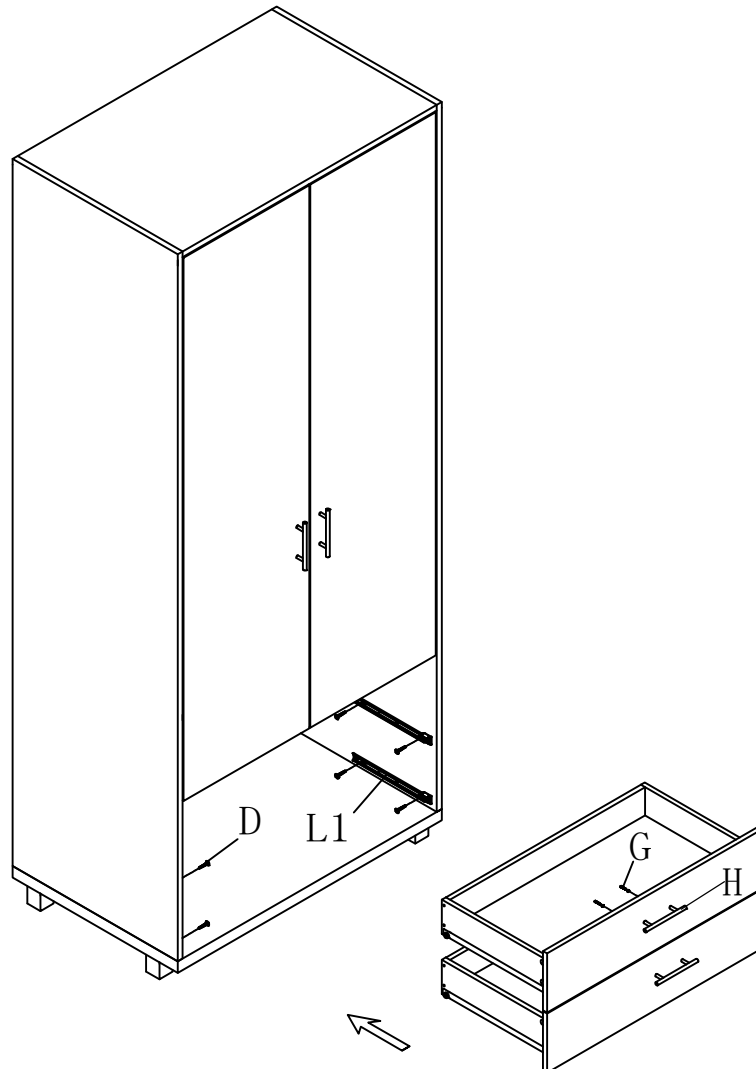

DUBLIN 2 DOOR WARDROBE

A		Ø15x12	34	PCS	J		1852MM	1	PCS
B		Ø7x35	34	PCS	K		Ø4x16	52	PCS
C		Ø8x30	20	PCS	L1		16"	2	SETS
D		Ø3.5x14	16	PCS	L2				
E			6	PCS	M			4	PCS
F		Ø4x40	10	PCS					
G		M4x20	8	PCS					
H		96MM	4	PCS					
I		18MM	42	PCS					

Hx2

Kx36

STEP 5

Ax10

Bx10

Dx8

L2x4

Fx10

STEP 6

L1x4

Dx8

Gx4

Hx2

STEP 7