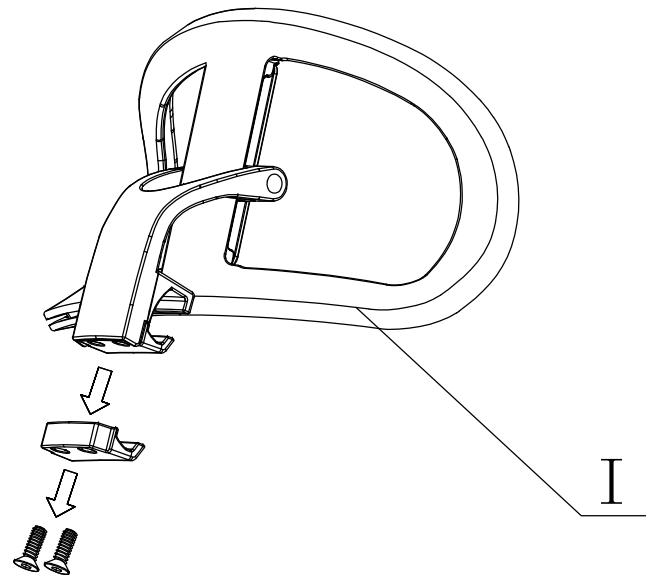

ASSEMBLY INSTRUCTION

559-021

I

1pc

Headrest

ASSEMBLY INSTRUCTION

559-021

<p>A 1pc</p>  <p>Seat</p>	<p>G 1pc</p>  <p>Base</p>
<p>B 1pc</p>  <p>Back</p>	<p>H 5pcs</p>  <p>Castors</p>
<p>C 1pc</p>  <p>Back</p>	<p>I 1pc</p>  <p>Screw 6X70</p>
<p>D 1pc</p>  <p>Back trim cover</p>	<p>J 2 6pcs</p>  <p>Screw 6X40</p>
<p>E 1set</p>  <p>Armrests</p>	<p>K 3 6pcs</p>  <p>Washer 6X14</p>
<p>F 1pc</p>  <p>Gas Lift</p>	<p>L 4 3pcs</p>  <p>Screw 8X20</p>