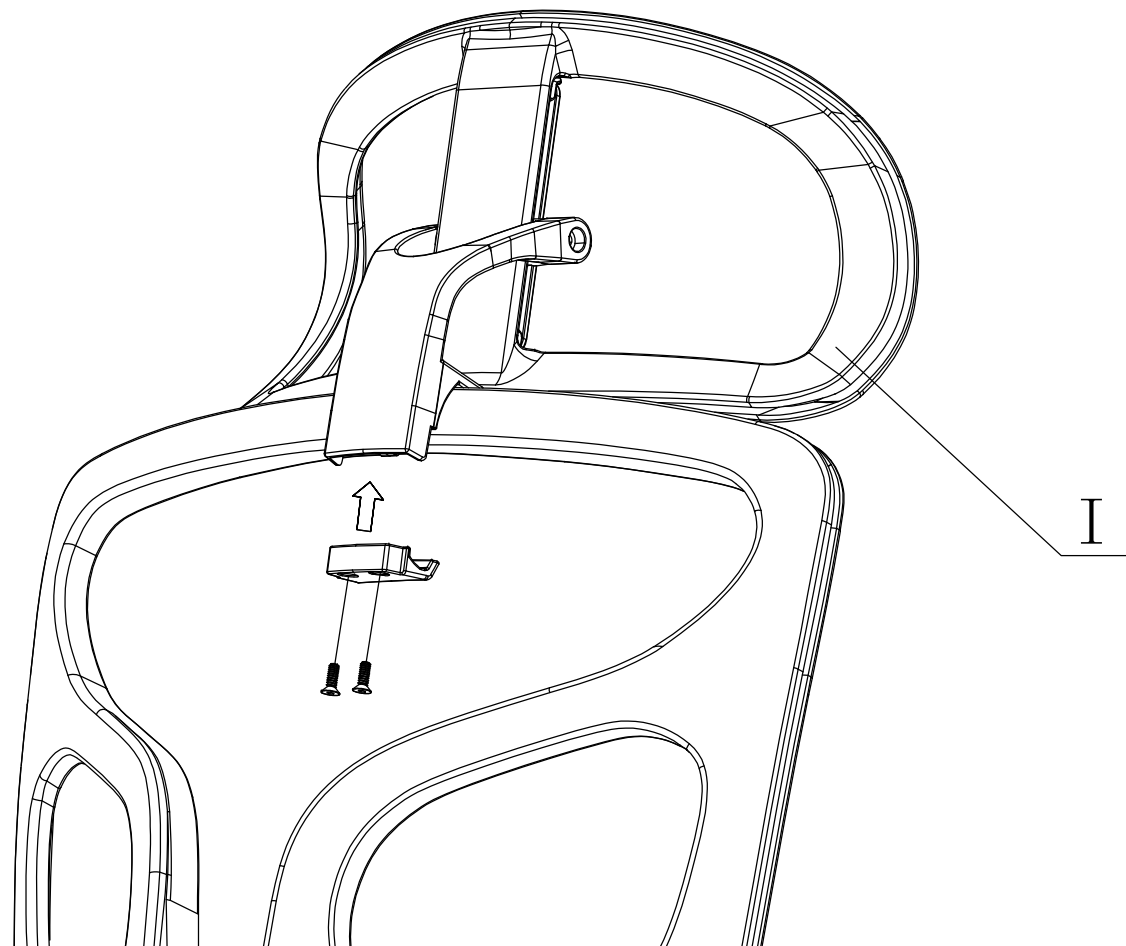

ASSEMBLY INSTRUCTION

559-021

I

1pc

Headrest

ASSEMBLY INSTRUCTION

559-021

<p>A 1pc</p>  <p>Seat</p>	<p>G 1pc</p>  <p>Base</p>
<p>B 1pc</p>  <p>Back</p>	<p>H 5pcs</p>  <p>Castors</p>
<p>C 1pc</p>  <p>Back</p>	<p>I 1pc</p>  <p>Screw 6X70</p>
<p>D 1pc</p>  <p>Back trim cover</p>	<p>J 2 6pcs</p>  <p>Screw 6X40</p>
<p>E 1set</p>  <p>Armrests</p>	<p>K 3 6pcs</p>  <p>Washer 6X14</p>
<p>F 1pc</p>  <p>Gas Lift</p>	<p>L 4 3pcs</p>  <p>Screw 8X20</p>