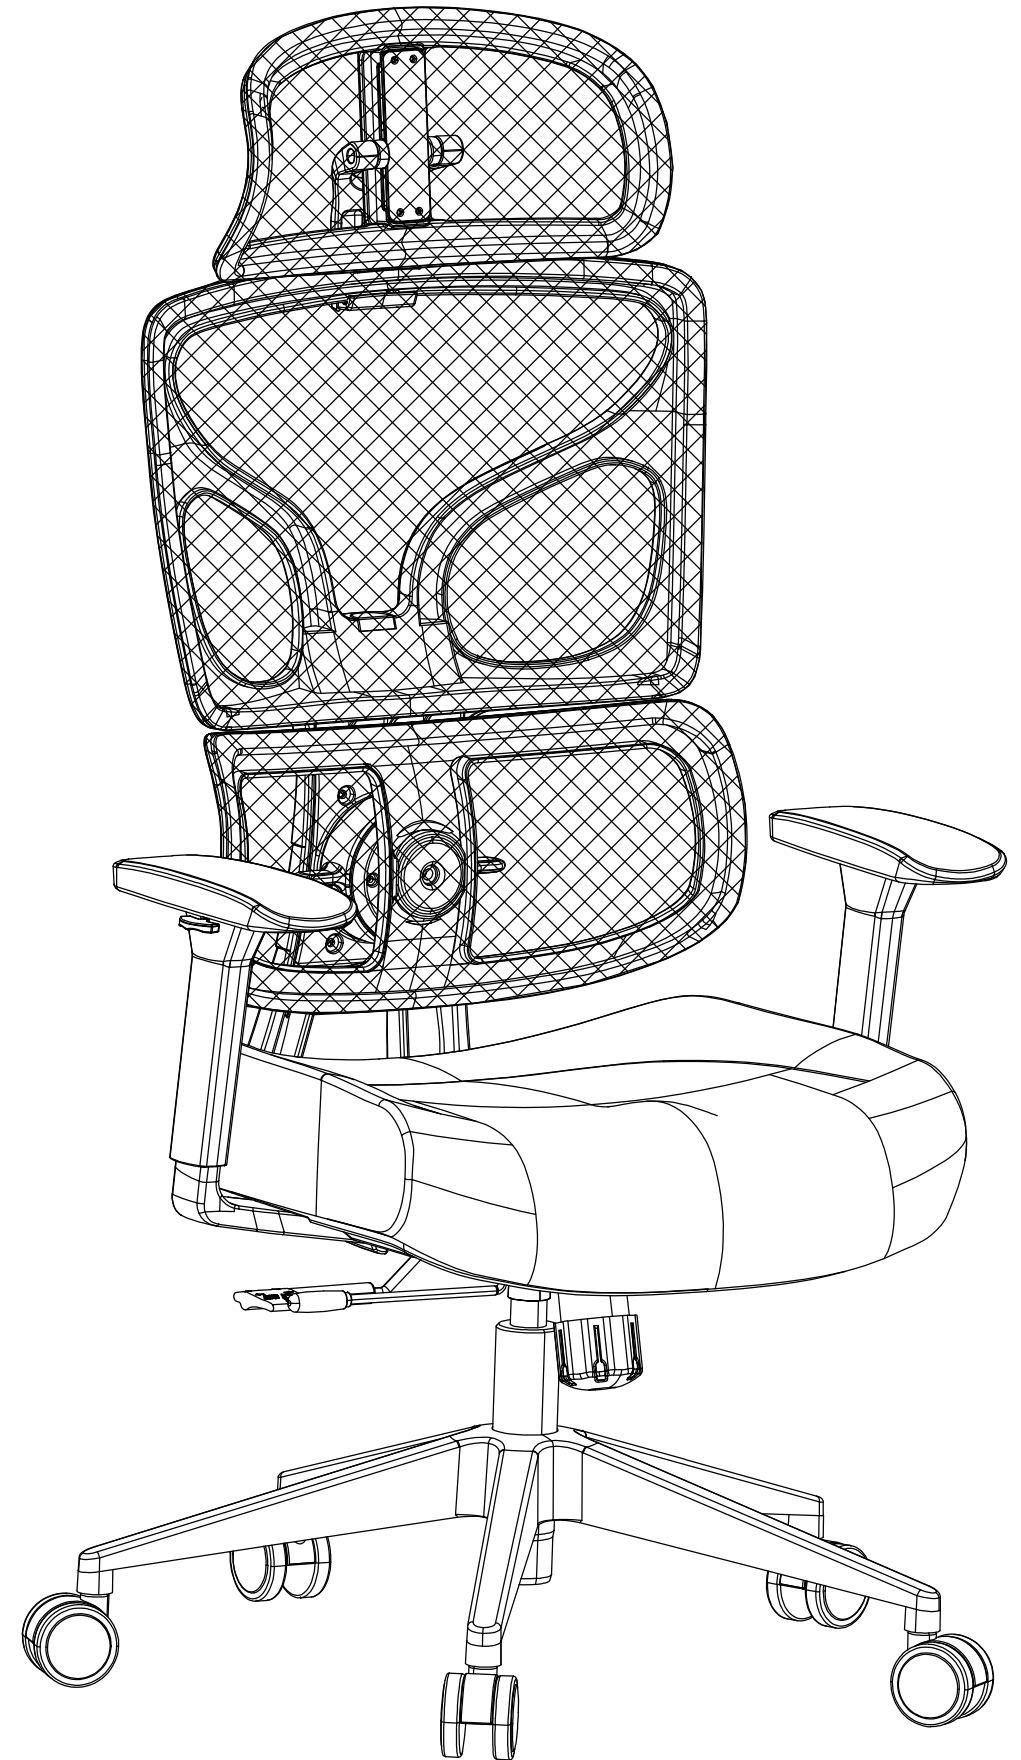

ASSEMBLY INSTRUCTION

559-021

I

1pc

Headrest

ASSEMBLY INSTRUCTION

559-021

<p>A 1pc</p>  <p>Seat</p>	<p>G 1pc</p>  <p>Base</p>
<p>B 1pc</p>  <p>Back</p>	<p>H 5pcs</p>  <p>Castors</p>
<p>C 1pc</p>  <p>Back</p>	<p>I 1pc</p>  <p>Screw 6X70</p>
<p>D 1pc</p>  <p>Back trim cover</p>	<p>J 2 6pcs</p>  <p>Screw 6X40</p>
<p>E 1set</p>  <p>Armrests</p>	<p>K 3 6pcs</p>  <p>Washer 6X14</p>
<p>F 1pc</p>  <p>Gas Lift</p>	<p>L 4 3pcs</p>  <p>Screw 8X20</p>