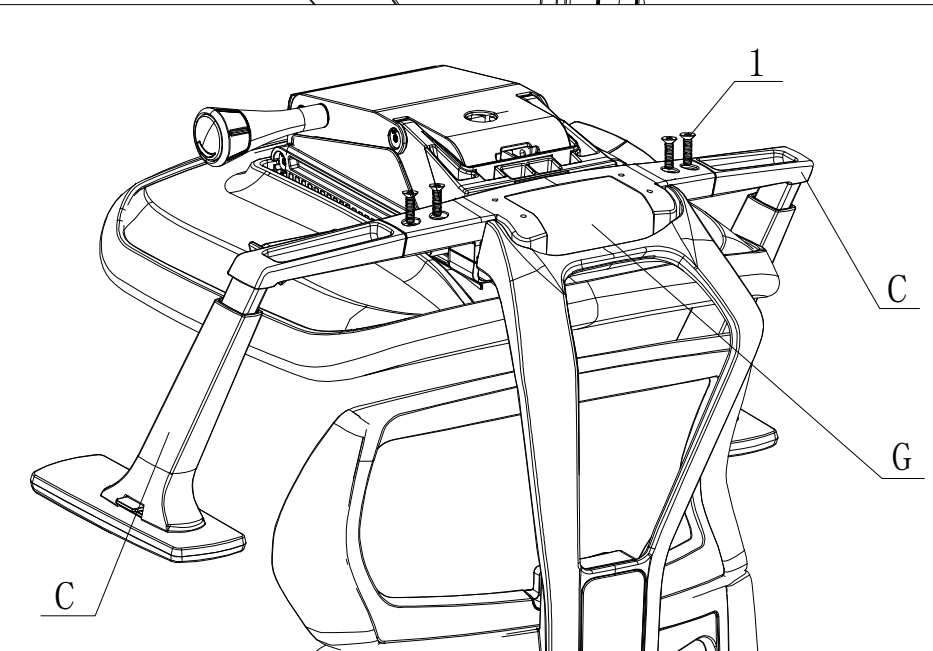

ASSEMBLY INSTRUCTION

559-014

H

1pc

Headrest

ASSEMBLY INSTRUCTION

559-014

<p>A 1pc</p>  <p>Seat</p>	<p>F 5pcs</p>  <p>Castors</p>
<p>B 1pc</p>  <p>Back</p>	<p>G 1pc</p>  <p>Parts</p>
<p>C 1set</p>  <p>Armrests</p>	<p>I 4pcs</p>  <p>Screw 8X20</p>
<p>D 1pc</p>  <p>Base</p>	<p>2 2pcs</p>  <p>Screw 10X50</p>
<p>E 1pc</p>  <p>Gas Lift</p>	<p>3 2pcs</p>  <p>Nut 10X16</p>