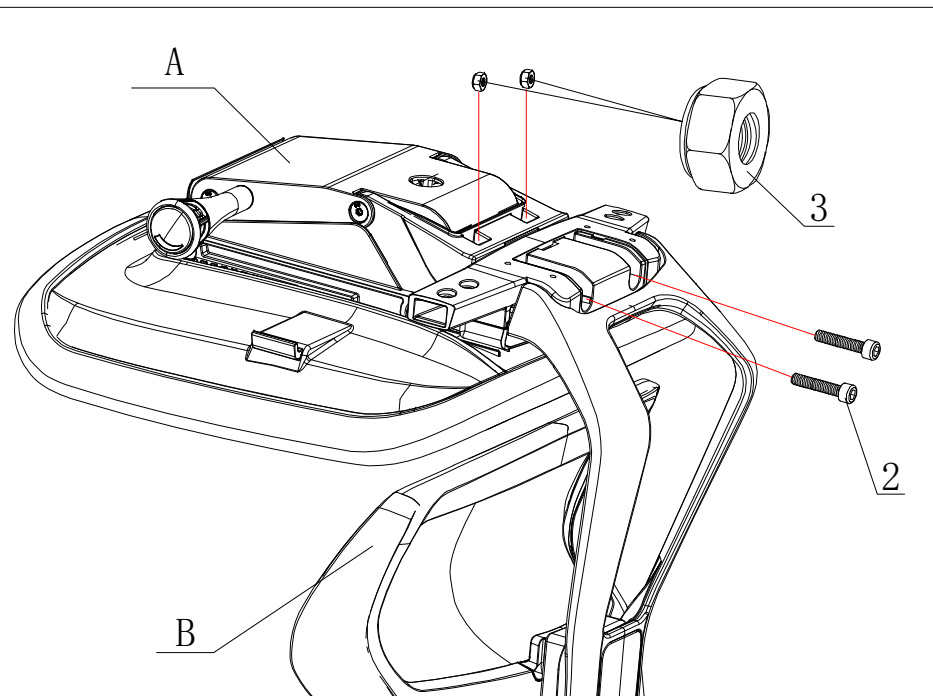

ASSEMBLY INSTRUCTION

559-014

H

1pc

Headrest

ASSEMBLY INSTRUCTION

559-014

<p>A 1pc</p>  <p>Seat</p>	<p>F 5pcs</p>  <p>Castors</p>
<p>B 1pc</p>  <p>Back</p>	<p>G 1pc</p>  <p>Parts</p>
<p>C 1set</p>  <p>Armrests</p>	<p>I 4pcs</p>  <p>Screw 8X20</p>
<p>D 1pc</p>  <p>Base</p>	<p>2 2pcs</p>  <p>Screw 10X50</p>
<p>E 1pc</p>  <p>Gas Lift</p>	<p>3 2pcs</p>  <p>Nut 10X16</p>