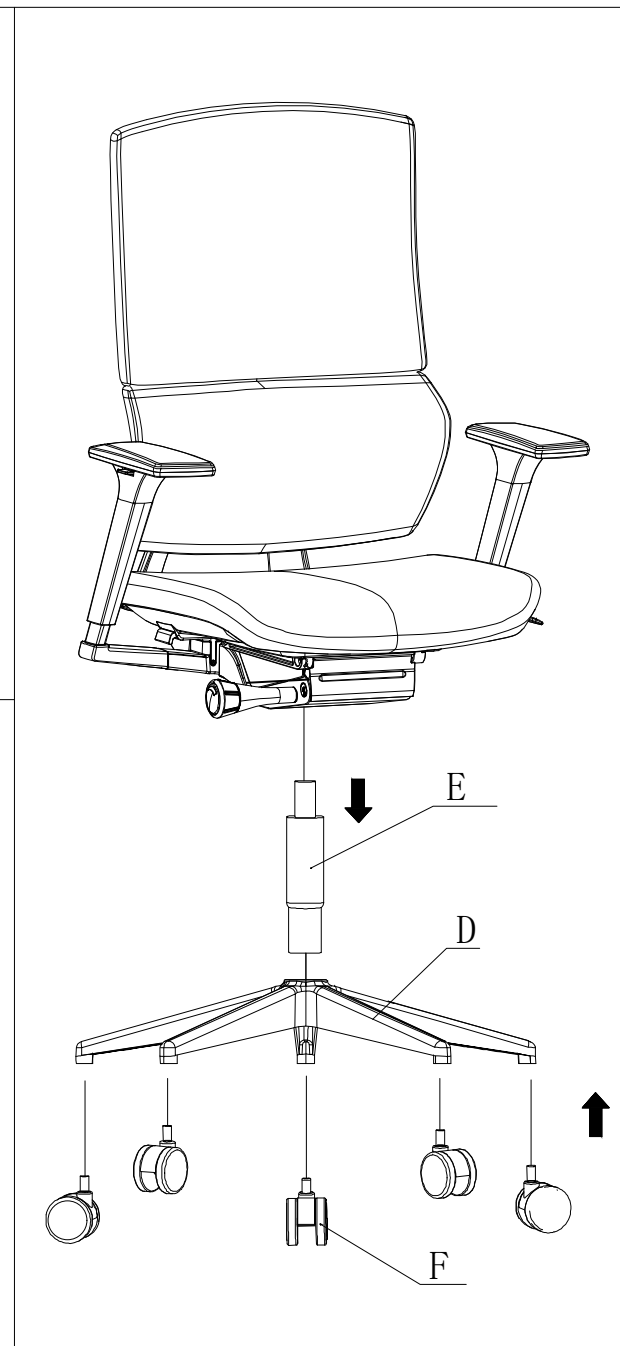

ASSEMBLY INSTRUCTION

559-014

H

1pc

Headrest

ASSEMBLY INSTRUCTION

559-014

<p>A 1pc</p>  <p>Seat</p>	<p>F 5pcs</p>  <p>Castors</p>
<p>B 1pc</p>  <p>Back</p>	<p>G 1pc</p>  <p>Parts</p>
<p>C 1set</p>  <p>Armrests</p>	<p>I 4pcs</p>  <p>Screw 8X20</p>
<p>D 1pc</p>  <p>Base</p>	<p>2 2pcs</p>  <p>Screw 10X50</p>
<p>E 1pc</p>  <p>Gas Lift</p>	<p>3 2pcs</p>  <p>Nut 10X16</p>