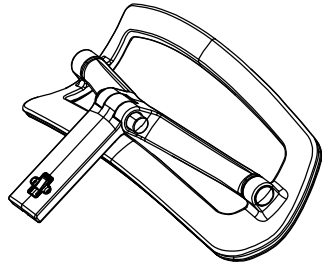

ASSEMBLY INSTRUCTION

559-014

H

1pc

Headrest

ASSEMBLY INSTRUCTION

559-014

<p>A 1pc</p>  <p>Seat</p>	<p>F 5pcs</p>  <p>Castors</p>
<p>B 1pc</p>  <p>Back</p>	<p>G 1pc</p>  <p>Parts</p>
<p>C 1set</p>  <p>Armrests</p>	<p>I 4pcs</p>  <p>Screw 8X20</p>
<p>D 1pc</p>  <p>Base</p>	<p>2 2pcs</p>  <p>Screw 10X50</p>
<p>E 1pc</p>  <p>Gas Lift</p>	<p>3 2pcs</p>  <p>Nut 10X16</p>