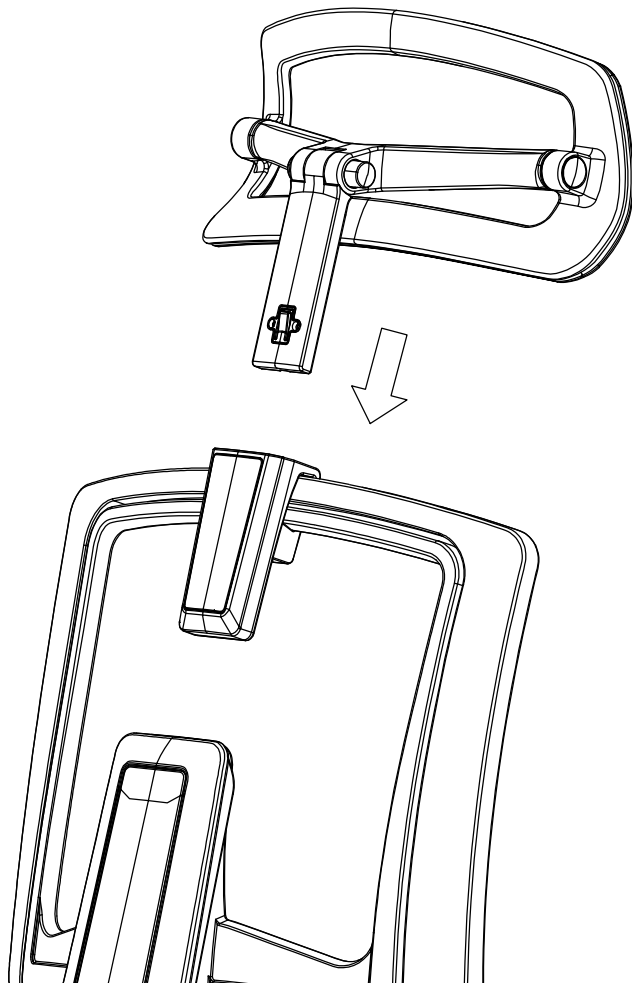

ASSEMBLY INSTRUCTION

559-014

H

1pc

Headrest

ASSEMBLY INSTRUCTION

559-014

<p>A 1pc</p>  <p>Seat</p>	<p>F 5pcs</p>  <p>Castors</p>
<p>B 1pc</p>  <p>Back</p>	<p>G 1pc</p>  <p>Parts</p>
<p>C 1set</p>  <p>Armrests</p>	<p>I 4pcs</p>  <p>Screw 8X20</p>
<p>D 1pc</p>  <p>Base</p>	<p>2 2pcs</p>  <p>Screw 10X50</p>
<p>E 1pc</p>  <p>Gas Lift</p>	<p>3 2pcs</p>  <p>Nut 10X16</p>